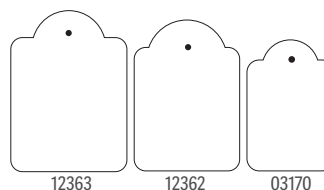

ETIQUETAS COLGANTES

Etiquetas rectangulares colgantes de cartulina en color blanco. Se suministran con cuerda para fijarlas al objeto deseado. **La caja.**