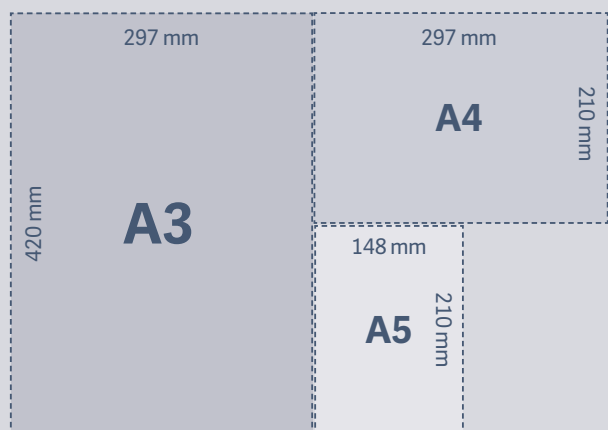

ÍNDICE DE SÍMBOLOS

- Producido sin cloro elemental
- Bosque industrial
- Impresoras Inkjet y láser
- Impresoras Inkjet
- Impresoras láser
- Producto ecológico

MEDIDAS/FORMATOS PAPEL