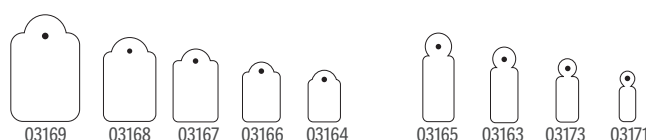

ETIQUETAS COLGANTES

Etiquetas rectangulares colgantes de cartulina en color blanco. Se suministran con cuerda para fijarlas al objeto deseado. **La caja.**