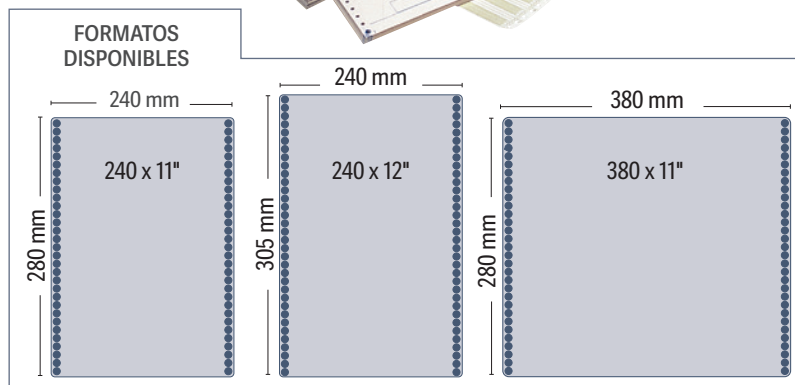

A

240 mm x 11"

CÓD.	IMPRESIÓN	JUEGOS	CAJA		
17066	PAUTADO	ORIGINAL	2500 HOJAS	-	1
15070	BLANCO	ORIGINAL	2500 HOJAS	-	1
13515	BLANCO	ORIG. Y COPIA	1500 JUEGOS	-	1
13516	BLANCO	ORIG. Y 2 COPIAS	1000 JUEGOS	-	1

240 mm x 12"

CÓD.	IMPRESIÓN	JUEGOS	CAJA		
13517	BLANCO	ORIGINAL	2500 HOJAS	-	1
13487	BLANCO	ORIG. Y COPIA	1500 JUEGOS	-	1

380 mm x 11"

CÓD.	IMPRESIÓN	JUEGOS	CAJA		
13520	PAUTADO	ORIGINAL	2500 HOJAS	-	1
16797	BLANCO	ORIGINAL	2500 HOJAS	-	1

PAPEL CONTINUO PARA LISTADOS DE ORDENADOR. CALIDAD OFFSET. 70 g/m²

Calidad offset. 70 g/m². Variedad de formatos. **La caja.**

70 g/m²